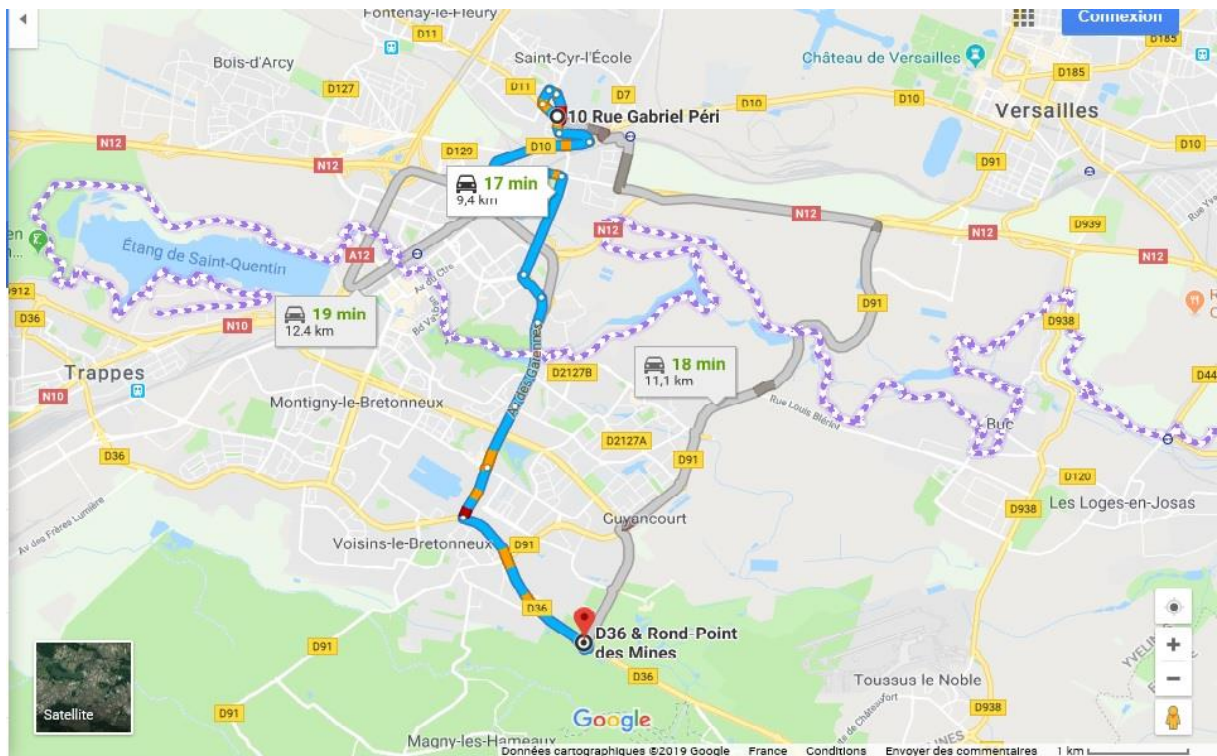

### Adresse :

Ancien site DEKRA (centre du service des mines)

RD36 rond-point des mines

78114 Magny les hameaux

### Itinéraire Auto-école vers piste moto :

Temps de trajet : 17 minutes

Distance : 9,4 km

Mais les motos sont sur place et nous donnons RDV à nos élèves directement sur place.

Commodités :

Nous avons mis en place un éclairage puissant sur toute la longueur de la piste afin que les leçons de conduite en soirée soient plus confortables pour nos élèves.