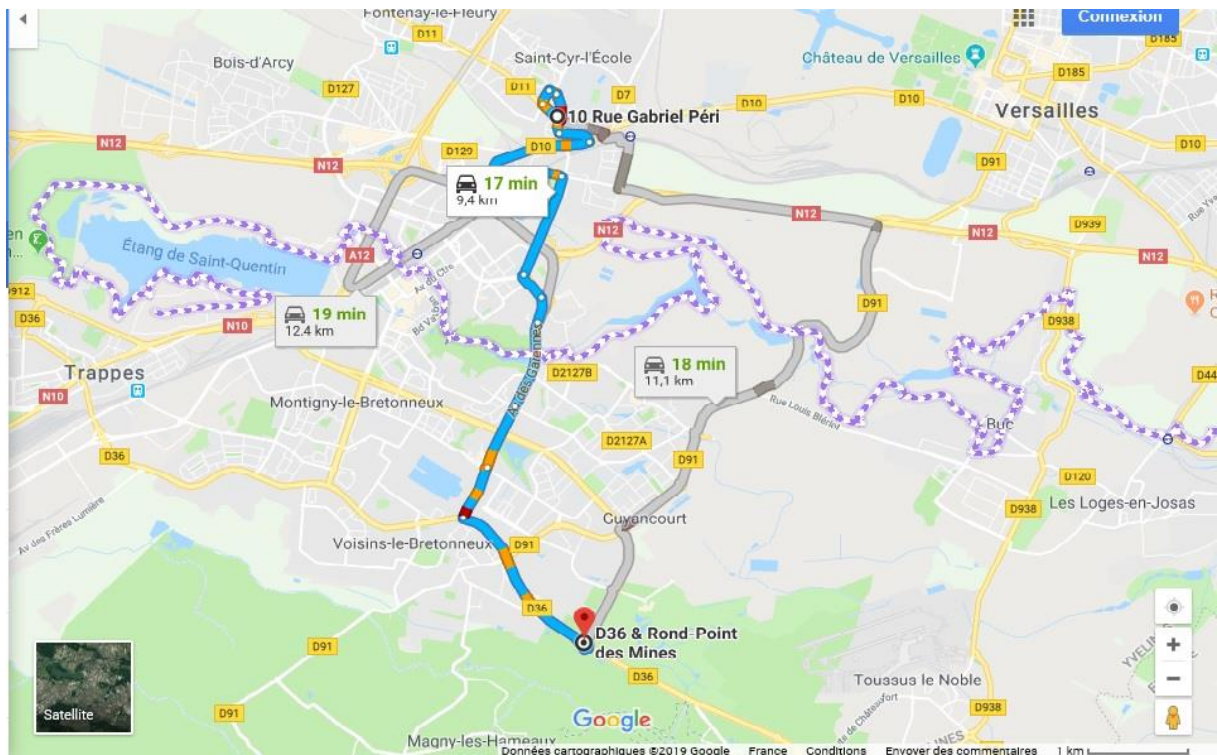

### Adresse :

Ancien site DEKRA (centre du service des mines)

RD36 rond-point des mines

78114 Magny les hameaux

### Itinéraire Auto-école vers piste moto :

Temps de trajet : 17 minutes

Distance : 9,4 km

Mais les motos sont sur place et nous donnons RDV à nos élèves directement sur place.

(Ci-joint Bail locatif piste moto agglomération SQY)